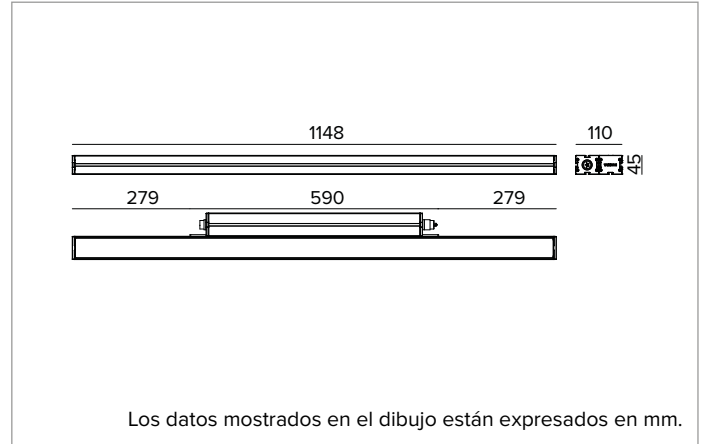

E0544GSL827ELBC | JEDI NOVA 55 Proyector Side Box Proyector lineal orientable de LED

	2700K	H(m)	D(m)	E _{max} (lx)
	Ra80		12°	
	Fixture Power	70W	1	0.20
	Source Flux	8892lm	2	0.41
	Fixture Flux	6903lm	3	0.61
	Efficacy	99lm/W	4	0.82
TS2118	I _{max} =11931cd/klm	I _{max}	106095cd	5
			1.02	4244

Óptica: LENTE

Apertura del haz de luz: GRZ 10°x10°

Eficiencia óptica: 78%

Flujo luminaria: 6903lm

Rendimiento luminoso: 99lm/W

Seguridad fotobiológica: Conforme al grupo de riesgo RG1 (Riesgo Bajo)

CARACTERÍSTICAS MECÁNICAS

Color y acabado: Cobre bruñido

Dimensiones: L=1148mm

Peso: 4,7Kg

Versión: STANDARD

Grado de protección: IP66,IP67,IP68,IP69

Resistencia mecánica: IK07

CARACTERÍSTICAS ELÉCTRICAS

Driver integrado, en la versión ON-OFF (posicionado lateralmente al cuerpo óptico). Equipado con cableado pasante con conectores IN/OUT para instalación de panel con sellado longitudinal (el sellado limita el riesgo de ascenso de la humedad hacia el driver / cuerpo óptico). Luminaria compatible con EN 60598-2-22 para suministro de energía desde un sistema de emergencia centralizado CPSS (Central Power Supply System), no incorporado en la luminaria - áreas de alto riesgo excluidas. La potencia y el flujo predeterminados son 100% en CA y 100% en CC.